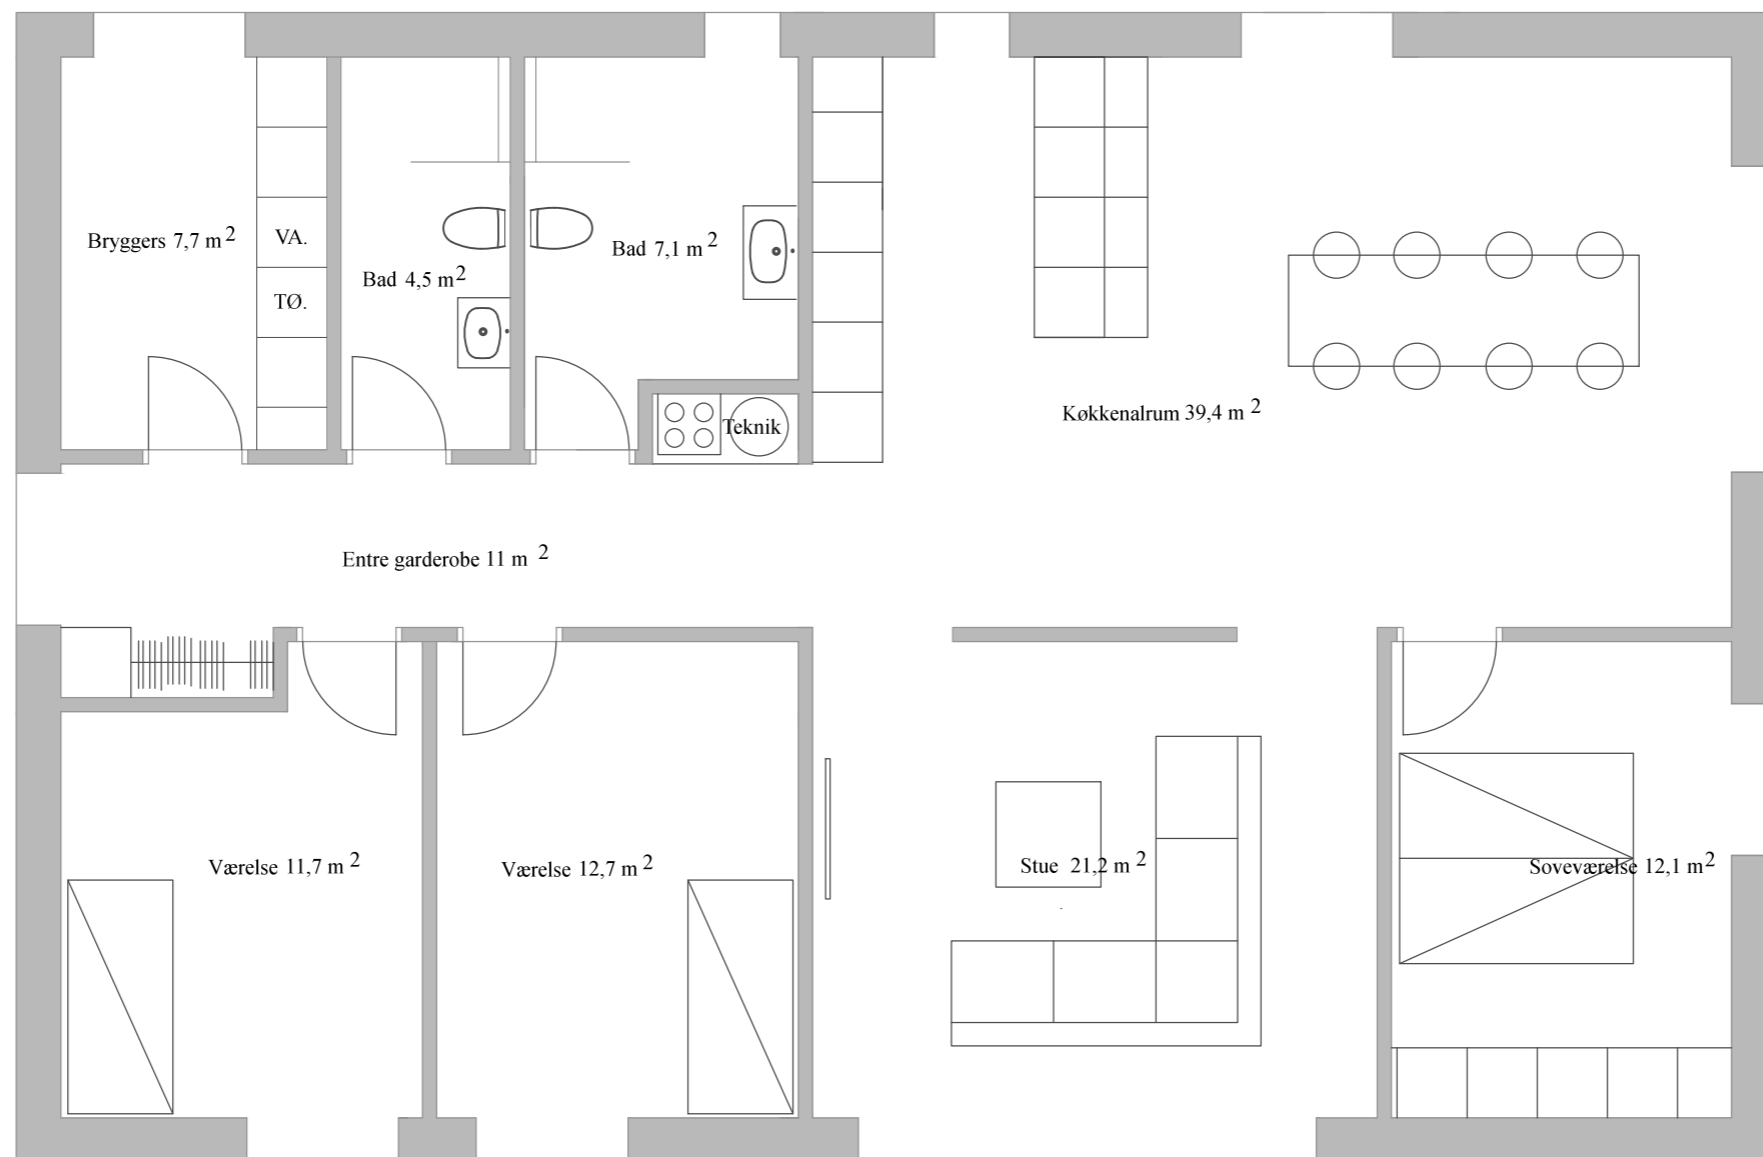

# HUSKONGEN

PLANTEGNING  
MODEL 148 PLUS